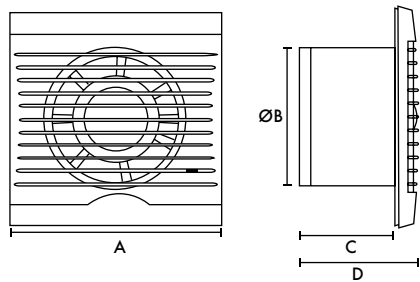

Type **Azur 125H** Artikelnummer **800000037**

Afmetingen (mm)

A	BØ	C	D
187	125	131	149

Gewicht 0,7kg

Prestaties

Type	Afzuigprestaties vrije inlaat en uitlaat		Watt	Geluidsniveau dB(A) @ 3m
	m ³ /h	l/s		
Azur 125B/T/H	160	45	20	40