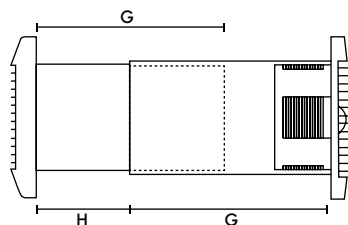

Type
CV 110

Artikelnummer
800000268

Afmetingen (mm)

Frontpaneel

Muur

Gat voor doorvoer $\varnothing 152\text{mm}$ (bij gebruik muurdoorvoer)

A	B	C	D	G	H
223	147	111	19	220	37

Gewicht 1,2kg