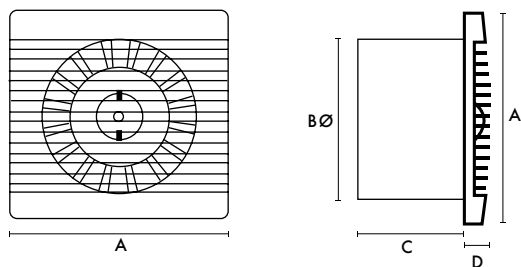

Type
CV 110

Artikelnummer
800000268

Afmetingen (mm)

Frontpaneel

Muur

Gat voor doorvoer $\varnothing 152\text{mm}$ (bij gebruik muurdoorvoer)

A	B	C	D	G	H
223	147	111	19	220	37

Gewicht 1,2kg