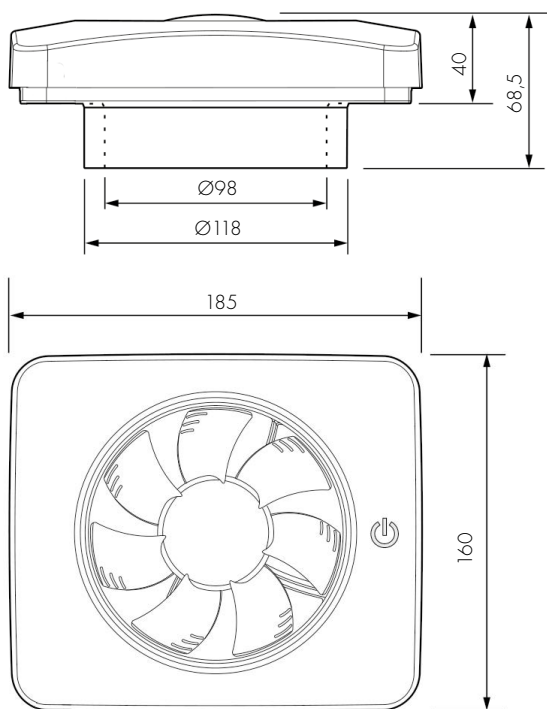

Uitvoering

App-gestuurde ventilator met geurdetectie, licht- en vochtsensor. Adapter Ø100mm, Ø125mm en designfront meegeleverd.

Type Svensa Artikelnummer 800000843

Accessoires

Muurdoorvoer, kunststof kanaal Ø100 inclusief buitenrooster

Type MDVSW 100 Artikelnummer 800000002

Muurdoorvoer, kunststof kanaal Ø125 inclusief buitenrooster

Type MDVSW 125 Artikelnummer 800000026

Muurplaat Type MRPL Artikelnummer 800000015

Afmetingen (mm)

Installatie mogelijkheden

Materiaal	ABS plast
Interne zekering	Ja
Capaciteit, vrijblazend	140m ³ /h
Max. opvoerhoogte	57Pa
Max. motor verbruik	2.5W
Geluidsdrukniveau	19dB(A) @3m
Spanning / frequentie	100-240V AC - 50-60Hz
Motortype (voorzien van kogellagers)	DC
Bluetooth (BTLE4)	-12dBm EIRP (63µW), nominaal 2450MHz
IP-klasse	IP44
Isolatieklasse	Klasse 2
Certificaat	CE
Montage opties	Muur of plafond
Diameter gat	Ø105-130mm
Kanaal afmeting	Ø100-125mm
Diepte spie-eind	29mm
Temperatuurbereik	5-50°C
Gewicht	0,49kg

Grafiek

Maximaal debiet en beschikbare druk 140 m³/h en 57 Pa en Ø118 mm (125mm) adapter.