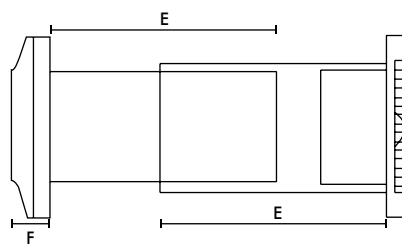

Afmetingen (mm)

Frontpaneel

Muurdoorvoer

A	BØ	C	D	E	F
160	99	80	97	200	32

Gewicht 0,5kg

Diameter gat voor doorvoer 105mmØ (Paneel & Raam), 117mmØ (Muur)

Prestaties

Afzuigprestaties - vrije inlaat en uitlaat