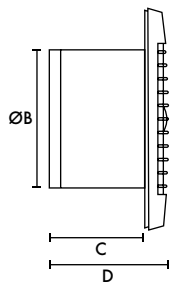

Type	Artikelnummer
MDVSW 100	800000002

Condensatieslot PVC 110mm

Type	Artikelnummer
CV 110	800000268

Afmetingen (mm)

Frontpaneel

Muurdoorvoer

A	BØ	C	D	E	F
160	99	80	97	200	32

Gewicht 0,5kg

Diameter gat voor doorvoer 105mmØ (Paneel & Raam), 117mmØ (Muur)

Prestaties

Afzuigprestaties - vrije inlaat en uitlaat

Geluidsniveau dB(A)

Type	m ³ /h	l/s	Watt	@ 3m
Azur 100B/T/HT/TM	75	21	14	30