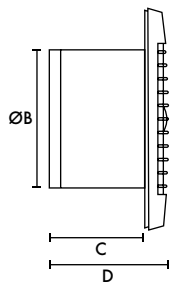

Afmetingen (mm)

Frontpaneel

Muurdoorvoer

A	BØ	C	D	E	F
160	99	80	97	200	32

Gewicht 0,5kg

Diameter gat voor doorvoer 105mmØ (Paneel & Raam), 117mmØ (Muur)

Prestaties

Afzuigprestaties - vrije inlaat en uitlaat