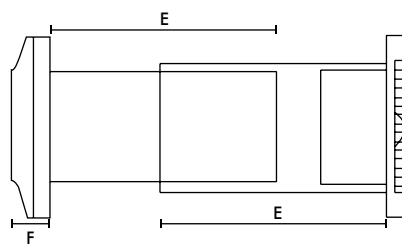

Type	Artikelnummer
MDVSW 100	800000002

Condensatieslot PVC 110mm

Type	Artikelnummer
CV 110	800000268

Afmetingen (mm)

Frontpaneel

Muurdoorvoer

A	BØ	C	D	E	F
160	99	80	97	200	32

Gewicht 0,5kg

Diameter gat voor doorvoer 105mmØ (Paneel & Raam), 117mmØ (Muur)

Prestaties

Afzuigprestaties - vrije inlaat en uitlaat

Geluidsniveau dB(A)

Type	m ³ /h	l/s	Watt	@ 3m
Azur 100B/T/HT/TM	75	21	14	30