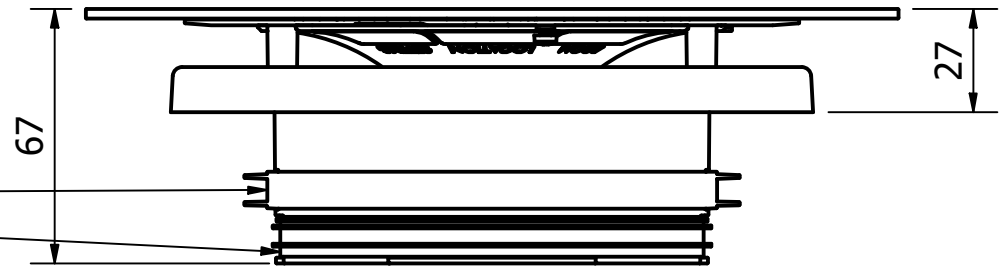

Ø215

Connection for Ø125mm Duct
 Connection for Ø116mm Duct

PART NAME				
RVG 125 Regelbaar ventiel groot Ø 125				
DRAWING NUMBER VENTILAIR		MATERIAL	REVISION HISTORY	
8000000541 RVG 125 Regelbaar ventiel groot Ø125		Mixed	REV	DATE
COLOUR		DATE	DESCRIPTION	
RAL 9003		13-3-2018	BY	
SCALE	PROJ A-A	UNITS	SIZE	DRAWN BY
1 : 2		mm	A3	RND