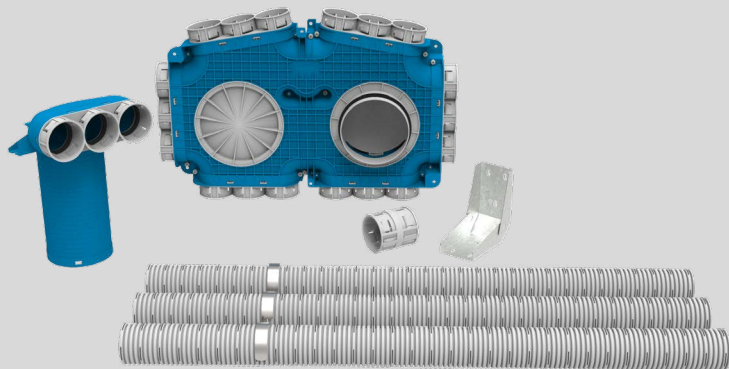

Uniflexplus+ Ø69

Eigenschappen & Voordelen

- Verkrijgbaar in 3xØ69mm
- Luchtdichtheid klasse ATC1 / ≥ LUKA D (conform EN 17192:2019)
- Eenvoudige en snelle installatie dankzij uniek kliksysteem
- Beperkt aantal benodigde componenten
- Flexibel en dus eenvoudig te verleggen tijdens de installatie;
- Eenvoudige reiniging en minder geluid dankzij afgeronde vormen
- Binnenzijde van het systeem is antistatisch en antibacterieel behandeld
- Fysiologisch en toxicologisch onschadelijk PE
- Werktemperatuur -20°C tot 60°C

Installatiegemak

Het Uniflexplus+ luchtverdeelsysteem is ontworpen om het aanleggen van ventilatie zo snel en eenvoudig mogelijk te maken. De flexibele luchtslangen zijn eenvoudig op maat te snijden met het speciaal ontworpen afkortmes en kunnen tijdens de installatie nog makkelijk verlegd worden.

De universeel toepasbare kunststof huls zorgt voor het nodige installatiegemak bij het plaatsen van de ventielcollectoren. De huls is aan de buitenzijde voorzien van inkepingen die de lengte aanduiden, zodat hij eenvoudig en snel op maat gezaagd kan worden voor een specifieke toepassing.

Luchtdicht

Dankzij het unieke kliksysteem zijn de slangen in een fractie van tijd aangesloten op de verdelers en de ventielcollectoren – drie keer klikken voor een luchtdichte verbinding. Montagehulpmiddelen zijn niet nodig.