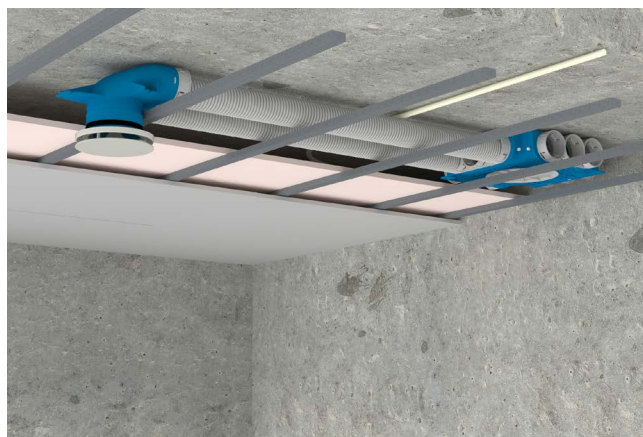

Toepassing