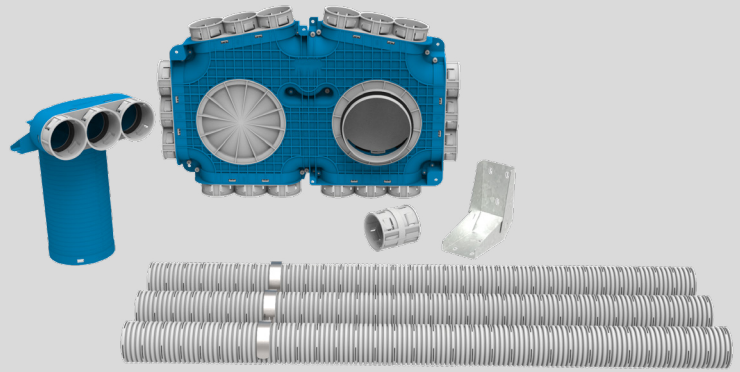

Uniflexplus+ Ø69

Eigenschappen & Voordelen

- Verkrijgbaar in 3xØ69mm
- Luchtdichtheid klasse ATC1 / ≥ LUKA D (conform EN 17192:2019)
- Eenvoudige en snelle installatie dankzij uniek kliksysteem
- Beperkt aantal benodigde componenten
- Flexibel en dus eenvoudig te verleggen tijdens de installatie;
- Eenvoudige reiniging en minder geluid dankzij afgeronde vormen
- Binnenzijde van het systeem is antistatisch en antibacterieel behandeld
- Fysiologisch en toxicologisch onschadelijk PE
- Werktemperatuur -20°C tot 60°C

Installatiegemak

Het Uniflexplus+ luchtverdeelstelsel is ontworpen om het aanleggen van ventilatie zo snel en eenvoudig mogelijk te maken. De flexibele luchtslangen zijn eenvoudig op maat te snijden met het speciaal ontworpen afkortmes en kunnen tijdens de installatie nog makkelijk verlegd worden.

De universeel toepasbare kunststof huls zorgt voor het nodige installatiegemak bij het plaatsen van de ventielcollectoren. De huls is aan de buitenzijde voorzien van inkepingen die de lengte aanduiden, zodat hij eenvoudig en snel op maat gezaagd kan worden voor een specifieke toepassing.

Luchtdicht

Dankzij het unieke kliksysteem zijn de slangen in een fractie van tijd aangesloten op de verdelers en de ventielcollectoren - drie keer klikken voor een luchtdichte verbinding. Montagehulpmiddelen zijn niet nodig.