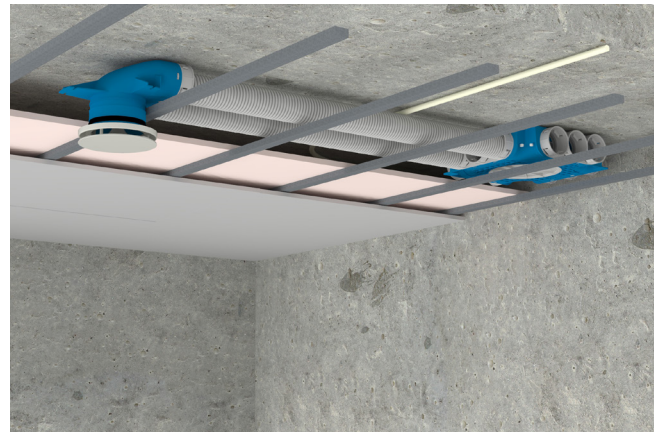

Toepassing