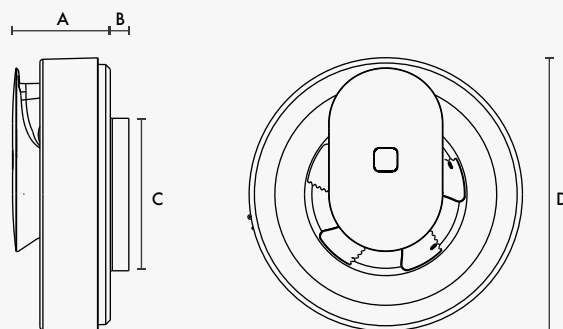

Installatie

- Geschikt voor muur- en plafondinstallatie;
- Geschikt voor 100-240V AC en 12V DC;
- Installatie d.m.v. afzonderlijk kanaal Ø100-140 mm.

Max. 4W

Bluetooth

3 Snelheden

Nalooptimer

Lichtsens

Vochtsens

Afmetingen (mm)

A	B	CØ	DØ
60	21	99	177

Model	Vent-Axia Svara
Interne zekering	Ja
Capaciteit , vrijblazend	110 m ³ /h
Max. opvoerhoogte	25Pa
Max. Verbruik	4W
Geluidsdruk niveau	17-20 dB(A) @3m
Spanning / Frequentie	230V AC 50Hz/ 12V DC
Motortype (voorzien van kogellagers)	DC
Bluetooth	BTLE4
IP-klasse	IP44
Isolatieklasse	Klasse II
Overige markeringen	CE
Kanaalafmeting	Ø100mm
Temperatuurbereik	5-35°C
Gewicht	0,38kg