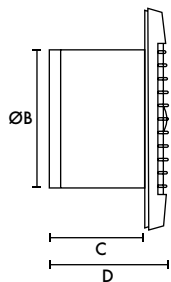

## Accessoires

Muurdoorvoer met rooster wit Ø100mm

Type	Artikelnummer
MDVSW 100	800000002

Condensatieslot PVC 110mm

Type	Artikelnummer
CV 110	800000268

## Afmetingen (mm)

Frontpaneel

Muurdoorvoer

A	BØ	C	D	E	F
160	99	80	97	200	32

Gewicht 0,5kg

Diameter gat voor doorvoer 105mmØ (Paneel & Raam), 117mmØ (Muur)