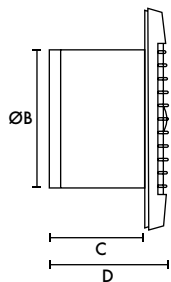

Afmetingen (mm)

Frontpaneel