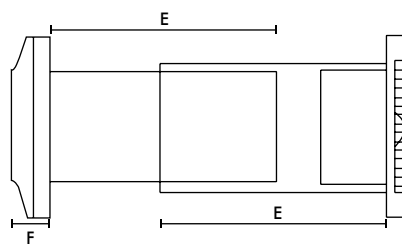

## Afmetingen (mm)

Frontpaneel

Muurdoorvoer

A	BØ	C	D	E	F
160	99	80	97	200	32

Gewicht 0,5kg

Diameter gat voor doorvoer 105mmØ (Paneel & Raam), 117mmØ (Muur)