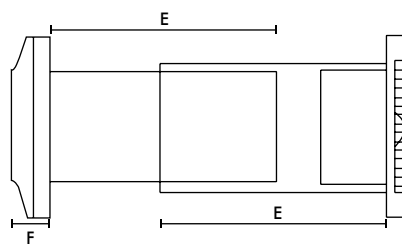

Muurdoorvoer

A	BØ	C	D	E	F
160	99	80	97	200	32

Gewicht 0,5kg

Diameter gat voor doorvoer 105mmØ (Paneel & Raam), 117mmØ (Muur)

Prestaties

Afzuigprestaties - vrije inlaat en uitlaat

Geluidsniveau dB(A)

Type	m³/h	l/s	Watt	@ 3m
Azur 100B/T/HT/TM	75	21	14	30