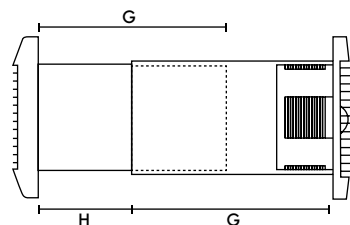

Type
CV 110

Artikelnummer
800000268

Afmetingen (mm)

Frontpaneel

Muur

Gat voor doorvoer $\varnothing 152\text{mm}$ (bij gebruik muurdoorvoer)

A	B	C	D	G	H
223	147	111	19	220	37

Gewicht 1,2kg