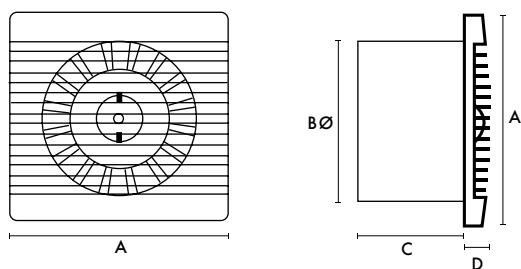

Type
CV 110

Artikelnummer
800000268

Afmetingen (mm)

Frontpaneel

Muur

Gat voor doorvoer $\varnothing 152\text{mm}$ (bij gebruik muurdoorvoer)

A	B	C	D	G	H
223	147	111	19	220	37

Gewicht 1,2kg