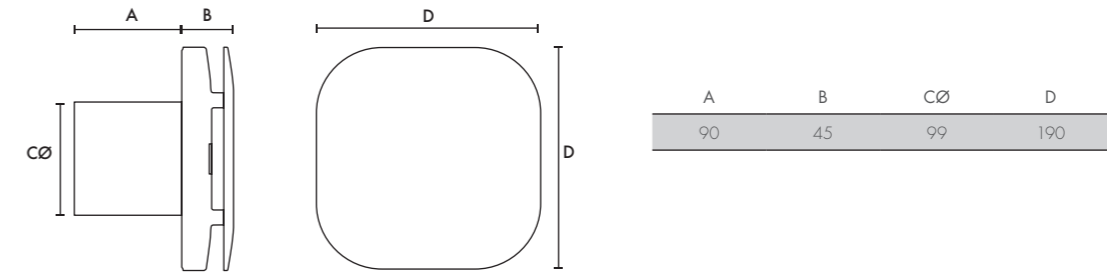

Afmetingen (mm)

Prestaties