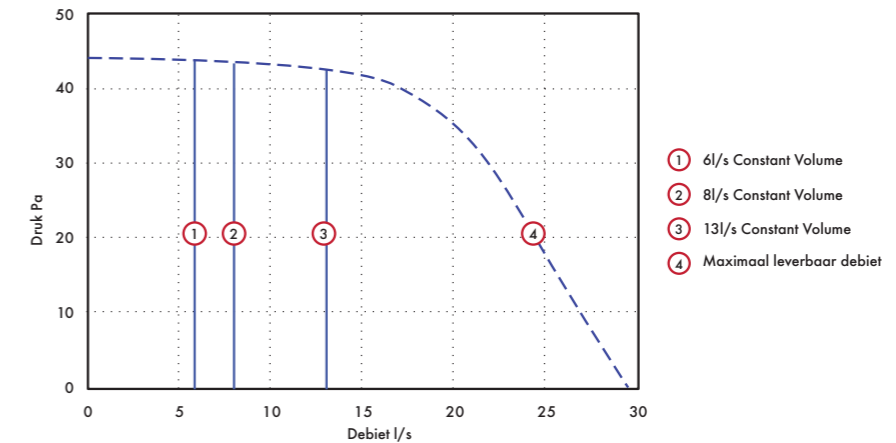

Type KVPM Artikelnummer 800000044

Kit voor raammontage

Type KVRM Artikelnummer 800000045

Afmetingen (mm)

Prestaties

Type	Afzuigprestaties l/s (m³/h) - FID			Watts			dB(A) @ 3m		
	Lage snelheid	Hoge snelheid	Boost	Lage snelheid	Hoge snelheid	Boost	Lage snelheid	Hoge snelheid	Boost
Lo-Carbon Serene	6 (21)	8 (29)	14 (50)	1.0	1.2	1.7	12	17	32.5