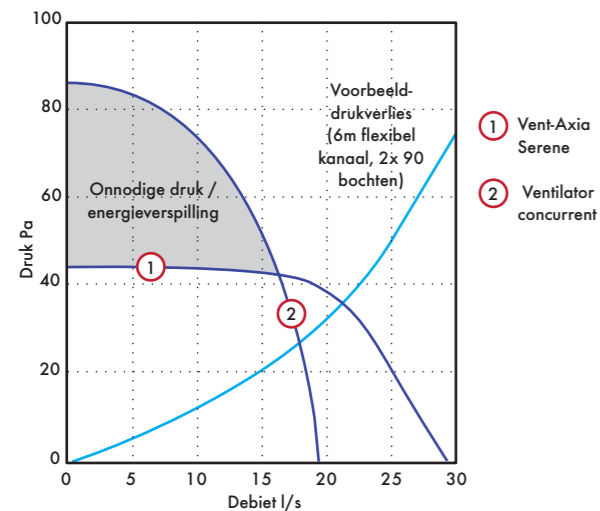

Axiaal versus centrifugaal

Door het gebruik van een nieuw type stille hoge druk axiaalwaaiert levert de Lo-Carbon Serene de juiste druk met zo weinig mogelijk energieverbruik. Dit in tegenstelling tot standaard centrifugale waaiers die vaak onnodig druk opbouwen bij een laag debiet.

Dit zorgt ervoor dat het specifiek ventilatorvermogen van de Lo-Carbon Serene tot 64% lager ligt dan bij alternatieven met een centrifugaal waaiert.

Installatie	Ruimte	SFP	SFP
		centrifugaal ventilator	Vent-Axia Serene
In de ruimte	Keuken	0.38	0.17
	Vochtige ruimte	0.29	0.18
Muurdoorvoer	Keuken	0.36	0.13
	Vochtige ruimte	0.28	0.15

Digitale display

De digitale display aan de zijkant de Lo-Carbon Serene geeft het debiet en de druk weer, zodat eenvoudig kan worden afgelezen of het systeem de juiste prestaties levert.

Uitvoeringen

WC- Backkamerventilator constant volume

Type Serene 100V   Artikelnummer 800000042

Verloop naar Ø150mm

Type VS-S-150   Artikelnummer 800000043

Accessoires

Muurdoorvoer met rooster wit Ø100mm

Type MDVSW 100   Artikelnummer 800000002

Kit voor plafondmontage

Type KVPM   Artikelnummer 800000044

Kit voor raammontage

Type KVRM   Artikelnummer 800000045