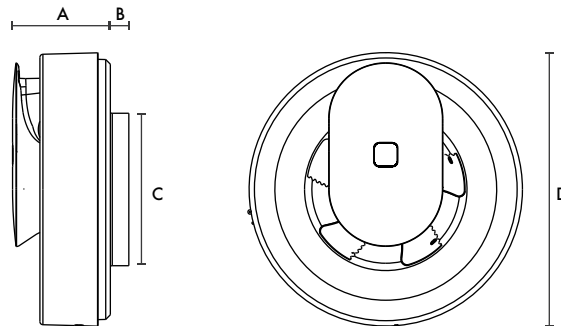

Muurdoorvoer met rooster wit Ø100mm

Type Artikelnummer
MDVSW 100 800000002

Anti-terugslagklep kunststof Ø100mm

Type Artikelnummer
ATSK 100 800000003

Afdekplaat Svava voor kanalen Ø140-160mm

Type Artikelnummer
ADP 800000004

Afdekplaat Svava voor kanalen Ø140-160mm Zwart

Type Artikelnummer
ADPZ 800001393

Afmetingen (mm)

A	B	CØ	DØ
60	21	99	177

Prestaties

(fabrieksinstelling, via app variabel instelbaar)

Afzuigprestaties - vrije inlaat en uitlaat (m³/h)