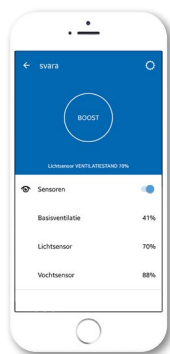

Lo-Carbon Svara

Eigenschappen & Voordelen

- App-gestuurde automatische wandventilator met drie snelheden
- Installatie en bediening via de bluetooth ondersteunde app
- Permanente of onderbroken ventilatie
- Vocht detectie
- Lichtsensor met nalooptijd
- Universeel toepasbaar
- Spuifunctie voor snelle afvoer van verontreinigde binnenlucht
- 'Stille uren' in te stellen via klokprogramma
- Gelijkstroommotor met vijf jaar garantie
- IP44 classificatie

App-gestuurd

Zowel de installatie als bediening van de Lo-Carbon Svara zijn snel en eenvoudig dankzij de bluetooth ondersteunde app.

Via tablet of smartphone kunnen alle gewenste instellingen geprogrammeerd worden.

Vochtsensor

De ingebouwde vochtsensor voert automatisch de snelheid van de wandventilator op naar de - vooraf instelbare - hoogste stand wanneer zich te veel vocht in de ruimte bevindt. Hij schakelt weer terug zodra het vochniveau in de ruimte weer op peil is, zo wordt er effectief en energiezuinig geventileerd.