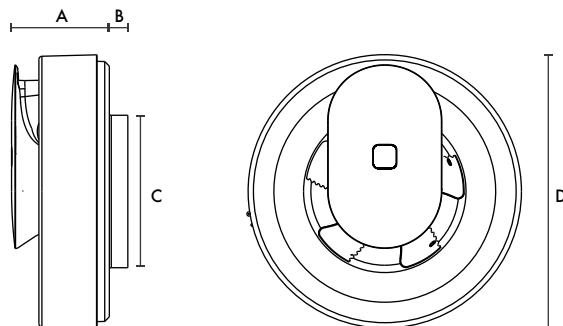

Muurdoorvoer met rooster wit Ø100mm

Type Artikelnummer
MDVSW 100 **800000002**

Anti-terugslagklep kunststof Ø100mm

Type Artikelnummer
ATSK 100 **800000003**

Afdekplaat Svara voor kanalen Ø140-160mm

Type Artikelnummer
ADP **800000004**

Afdekplaat Svara voor kanalen Ø140-160mm Zwart

Type Artikelnummer
ADPZ **800001393**

Afmetingen (mm)

A	B	CØ	DØ
60	21	99	177

Prestaties

(fabrieksinstelling, via app variabel instelbaar)

Afzuigprestaties - vrije inlaat en uitlaat (m³/h)