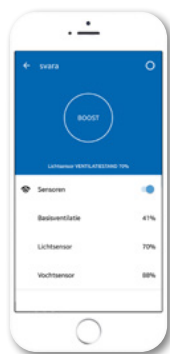

Svara

Eigenschappen & Voordelen

- App-gestuurde automatische wandventilator met drie snelheden
- Installatie en bediening via de bluetooth ondersteunde app
- Permanente of onderbroken ventilatie
- Vochtdetectie
- Lichtsensor met nalooptijd
- Universeel toepasbaar
- Spuifunctie voor snelle afvoer van verontreinigde binnenlucht
- 'Stille uren' in te stellen via klokprogramma
- Gelijkstroommotor met vijf jaar garantie
- IP44 classificatie

App-gestuurd

Zowel de installatie als bediening van de Lo-Carbon Svara zijn snel en eenvoudig dankzij de bluetooth ondersteunde app.

Via tablet of smartphone kunnen alle gewenste instellingen geprogrammeerd worden.