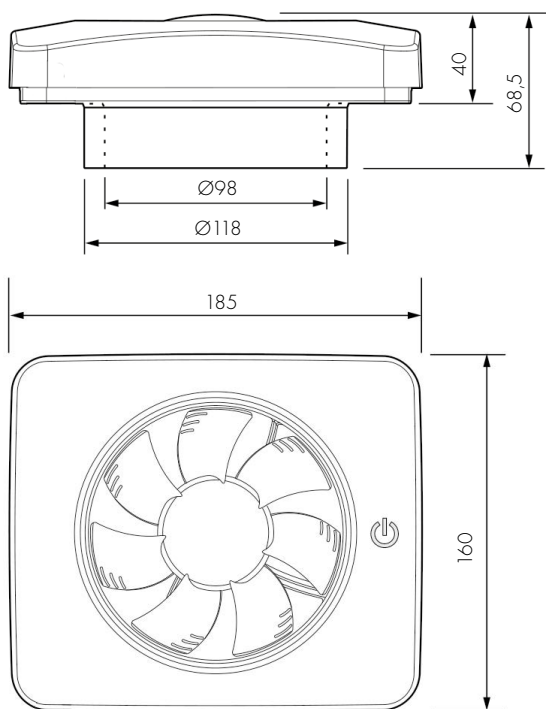

## Uitvoering

App-gestuurde ventilator met geurdetectie, licht- en vochtsensor. Adapter Ø100mm, Ø125mm en designfront meegeleverd.

Type Svensa Artikelnummer 800000843

## Afmetingen (mm)