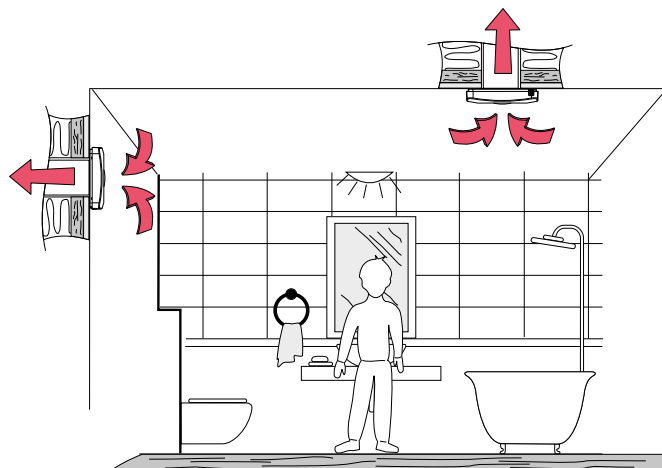

Installatie mogelijkheden

De ventilator is goedgekeurd voor installatie aan het plafond en aan de muur.