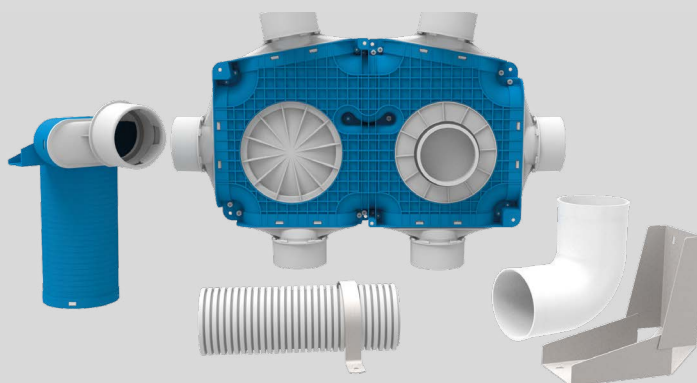

## Eigenschappen & Voordelen

- Verkrijgbaar in 1xØ90mm en Ø2x90mm
- Luchtdichtheid klasse D volgens de (NEN) EN12237, EN1507 norm en LUKA
- Eenvoudige en snelle installatie dankzij uniek kliksysteem
- Beperkt aantal benodigde componenten
- Flexibel en dus eenvoudig te verleggen tijdens de installatie;
- Eenvoudige reiniging en minder geluid dankzij afgeronde vormen
- Binnenzijde van het systeem is antistatisch en antibacterieel behandeld
- Fysiologisch en toxicologisch onschadelijk PE
- Werktemperatuur -20°C tot 60°C

De universeel toepasbare kunststof huls zorgt voor het nodige installatiegemak bij het plaatsen van de ventielcollectoren. De huls is aan de buitenzijde voorzien van inkepingen die de lengte aanduiden, zodat hij eenvoudig en snel op maat gezaagd kan worden voor een specifieke toepassing.

---

Instortverdeler 12xØ90 zijaansluiting

Type	Artikelnummer
VTVG 290 125	8000000124
VTVG 290 160	8000000125
VTVG 290 180	8000000126

---

Instortverdeler 4xØ90 zijaansluiting

Type	Artikelnummer
VTVGS 90 125	8000000127
VTVGS 90 160	8000000128
VTVGS 90 180	8000000129

---

Instortverdeler 8xØ90 zijaansluiting

Type	Artikelnummer
VTVGS 290 125	8000000130
VTVGS 290 160	8000000131
VTVGS 290 180	8000000132

---